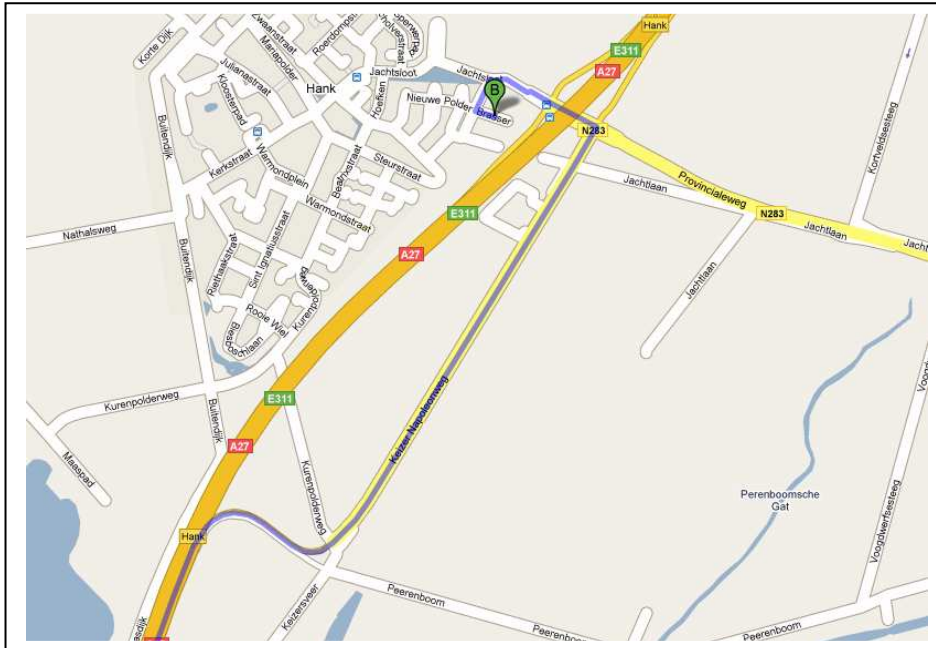

Routebeschrijving studio radio A-fm

's-Hertogenbosch/Breda

Op de A-27 richting Utrecht neem je afslag 21 (Hank). Onder aan de afslag je rechtdoor (Keizer Napoleonweg). Vervolgens (na 1,3 km) ga je tweede weg (N283/Provinciale weg) linksaf. Je rijdt nu de bebouwde kom van Hank binnen. De provinciale weg gaat hierover in de Jachtsloot. Hier neem je de tweede weg links (Koning Willem III straat) en vervolgens de eerste weg links (Brasser). Het eerste gebouw aan de rechtse kant is de studio van radio A-fm.

Utrecht/Rotterdam

Op de A27 richting Breda neem je afslag 21 (Hank). Onder aan de afslag ga je rechtdoor (Jachtsloot). Vervolgens ga je de eerste weg links (Koning Willem III straat) en weer de eerste weg links (Brasser). Het eerste gebouw aan de rechtse kant is de studio van radio A-fm.