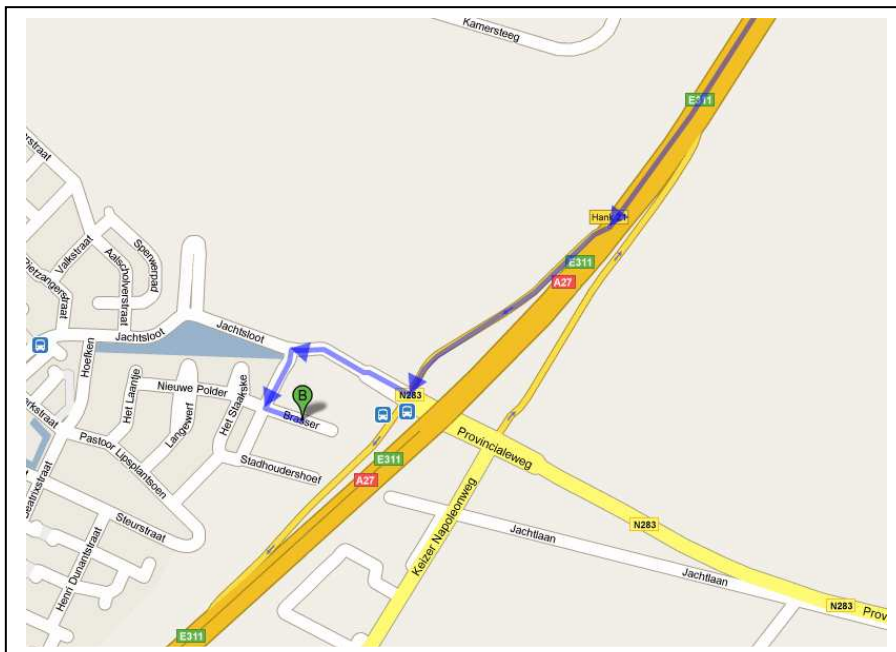

Routebeschrijving studio radio A-fm

's-Hertogenbosch/Breda

Op de A-27 richting Utrecht neem je afslag 21 (Hank). Onder aan de afslag je rechtdoor (Keizer Napoleonweg). Vervolgens (na 1,3 km) ga je tweede weg (N283/Provinciale weg) linksaf. Je rijdt nu de bebouwde kom van Hank binnen. De provinciale weg gaat hierover in de Jachtsloot. Hier neem je de tweede weg links (Koning Willem III straat) en vervolgens de eerste weg links (Brasser). Het eerste gebouw aan de rechtse kant is de studio van radio A-fm.

Utrecht/Rotterdam

Op de A27 richting Breda neem je afslag 21 (Hank). Onder aan de afslag ga je rechtdoor (Jachtsloot). Vervolgens ga je de eerste weg links (Koning Willem III straat) en weer de eerste weg links (Brasser). Het eerste gebouw aan de rechtse kant is de studio van radio A-fm.